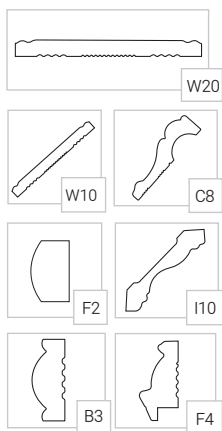

متریال‌های استفاده شده در طراحی دفتر کار به سبک کلاسیک

W20-111 W10-111 B3-111 I10-111

F4-111 C9-111 F2-111 C8-111

PARS HAVAI
FRAME