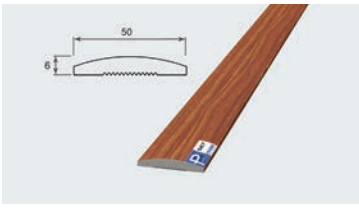

تسمه ۳ سانت

نیشی ۴x۴

پروفیل زیرکار

تسمه ۵ سانت

نیشی ۵x۵

قرنیزهای پارس فریم

قرنیز پارکتی ۷ سانت

قرنیز پارکتی ۹ سانت طرح آرا