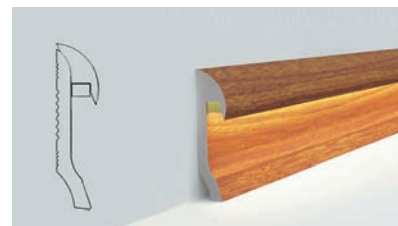

قرنیز ۹ سانت نور مخفی

قرنیز پارکتی ۹ سانت

قرنیز پارکتی ۱۱ سانت طرح آرا

قرنیز ۱۱ سانت طرح رویال

قرنیز پارکتی ۹ سانت طرح آذین

قرنیز پارکتی ۱۵ سانت طرح آرا

قرنیز ۱۵ سانت طرح رویال

کلکسیون محصولات دکومکس
و پارس استون پارس فریم