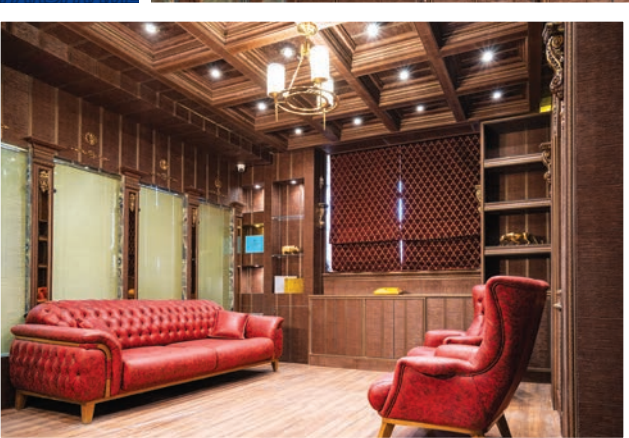

برای دیدن نمونه‌های
بیشتر اسکن کنید

دفتر کارخانه factory office

PARS MAVAEI
FRAME