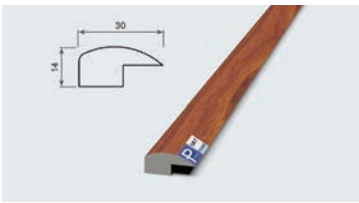

تمام کننده ۴ سانت

تمام کننده ۳ سانت