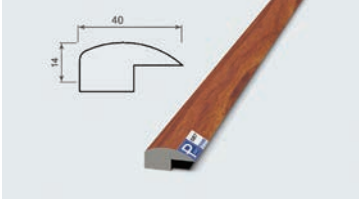

تسمه ۳ سانت

تمام کننده ۴ سانت