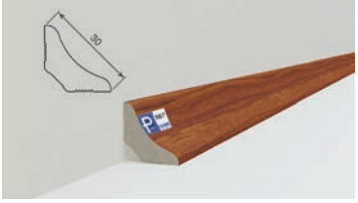

تمام کننده ۴ سانت

اسکوتی ۲ سانت

تسمه ۳ سانت

اسکوتی ۳ سانت