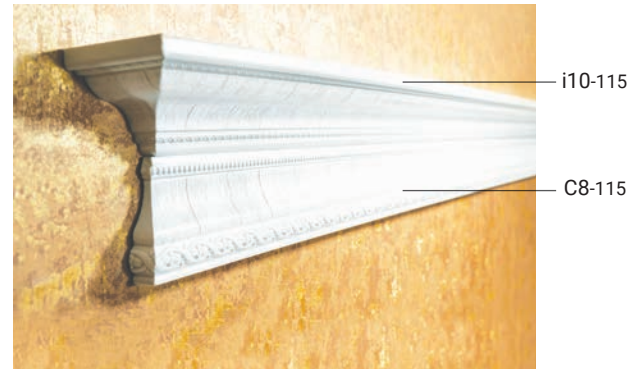

W20

W10

W8

F2

I10

PARS HAVEY FRAME

نور مخفی اطراف سقف

آرکی