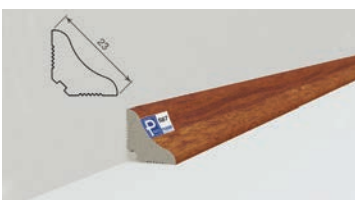

تسمه ۳ سانت

اسکوتی ۲ سانت